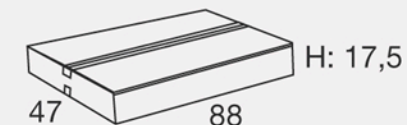

## Art. 95

Carrello porta sacco per rifiuti a pedale per sacchi, apertura 200x440 mm. Rapido fissaggio del sacco al telaio in acciaio inossidabile.

**Capacità sacco:** 110 litri.

**Struttura:** acciaio inossidabile aisi 304 (18/10).

**Optional:** ruote di cui 2 dotate di freno.

*Sacco nero escluso.*

Sack holding pedal dispenser - for sacks with 200x440 mm opening - quick sack fixing to the stainless steel frame.

**Sack capacity:** 110 litres.

**Frame:** AISI 304 stainless steel (18/10).

**On request:** wheels, two of which complete with brake.

*Black sack is not included.*

Dimensioni - Dimensions (cm):

Dimensioni cartone - Packing dimensions (cm): 1 pz. for box