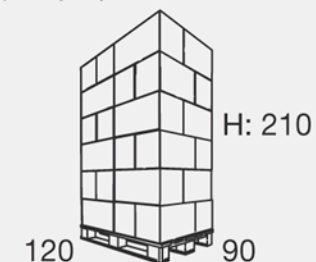

Dimensioni pallet - Pallet Dimensions (cm): 25 pz. pallet