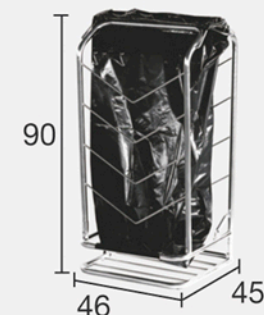

## Art. 95

Carrello porta sacco per rifiuti a pedale per sacchi, apertura 200x440 mm. Rapido fissaggio del sacco al telaio in acciaio inossidabile.

**Capacità sacco:** 110 litri.

**Struttura:** acciaio inossidabile aisi 304 (18/10).

**Optional:** ruote di cui 2 dotate di freno.

*Sacco nero escluso.*

Sack holding pedal dispenser - for sacks with 200x440 mm opening - quick sack fixing to the stainless steel frame.

**Sack capacity:** 110 litres.

**Frame:** AISI 304 stainless steel (18/10).

**On request:** wheels, two of which complete with brake.

*Black sack is not included.*

Dimensioni - Dimensions (cm):

Dimensioni cartone - Packing dimensions (cm): 1 pz. for box