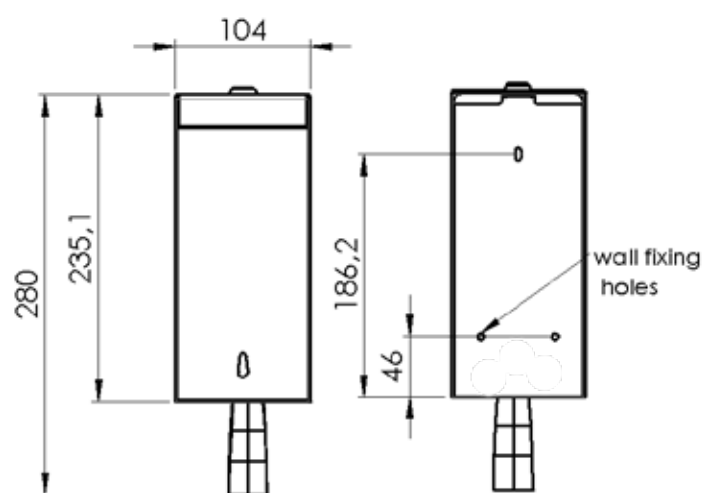

Art 21: Distributore di sapone liquido.
Art 21: Filling liquid soap dispenser.
Technical product sheet
Scheda tecnica

Art:21XN1

Material: frame in Aisi 304 (18/10) matt black painted
Capacity: Tray with one liter capacity.
Metal keyed lock.
Fixing screws: included.
Quantity per pack: 1

Materiale: fusto in Aisi 304 (18/10) verniciato nero opaco.
Capacità: Vaschetta con capacità di un litro.
Serratura in metallo.
Tasselli fissaggio inclusi
Pezzi per cartone: 1

Article	net weight	gross weight	pack. dimensions	EAN
A21X1	KG 0,83	KG 0,94	30x15,5x14 cm	8058269250300