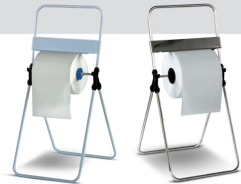

ART. 30 - 30 INOX

Portarotolo a terra in tubo metallico smontabile con supporti a 3 vie in plastica per il montaggio. ART. 30: tubolare 16 mm \varnothing verniciato con polvere epossidica.

ART. 30 INOX: in acciaio inossidabile AISI 304 (18/10). Sistema di taglio della carta: con lama fissa sempre appoggiata sul rullo. Possibilità di personalizzazione: mediante etichetta o serigrafia sulla lama. Bobina di carta esclusa.

Pezzi per cartone: 1/2

Pezzi per pallet: 52/104

Floor dispenser disassemblable in metal tube - 3-way plastic connections for assembly. ART. 30: 16 mm \varnothing tubular painted with epoxidic powder. ART. 30 INOX: in AISI 304 stainless steel (18/10). Paper cutting system: by fix blade always leaned on the paper roll. Can be personalised: by sticker or printing on the blade. Paper roll is not included.

Pieces for packing: 1/2

Pieces for pallet: 52/104

DIMENSIONI CM - CM DIMENSION:

COLORI - COLOR:

Inox version